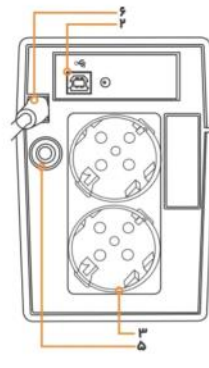

Eco power 2200/1600VA

Eco power 1200VA

Eco power 700/450VA

شماره گذاری:

۱. فن و دریچه های هوا
۲. پورت ارتباطی USB
۳. پریزهای خروجی UPS
۴. ورودی برق شهر AC
۵. فیوز خودکار (محافظت ورودی)
۶. کابل، ورودی برق شهر