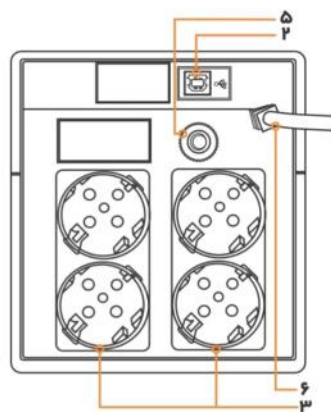

Eco power 1200VA