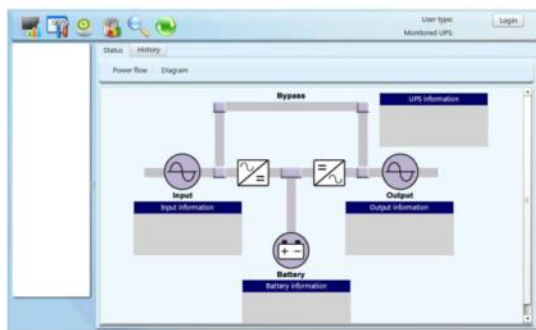

LINE INTERACTIVE

درب (کرکره) های برقی

سیستم حفاظتی

تجهیزات اکتیو شبکه

کامپیوتر های خانگی

نرم افزار مانیتورینگ یو پی اس

ویژگیهای یو پی اس:

- مجهز به مکانیزم روشن شدن به روش Cold start
- توانایی تثبیت ولتاژ در بازه (157-295VAC)
- دارای تکنولوژی (VI)
- مجهز به باتری سیلد اسید داخلی
- دارای حجم و وزن پایین
- دارای نمایشگر LED یا LCD برای تنظیم عملکرد وضعیت یو پی اس
- تکنولوژی IGBT و یا طراحی بدون ترانس
- شارژر هوشمند با کاهش 50٪ زمان شارژ
- مجهز به پورت ارتباطی هوشمند USB و پورت حفاظتی (RJ-45/RJ-11 به صورت اختیاری)
- شکل موج سینوسی شبیه سازی شده در خروجی
- توانایی راه اندازی خودکار
- قابلیت شارژ در حالت غیرفعال
- توانایی حذف نویزهای تداخلی الکترومغناطیسی EMI
- دارای کنترلر میکروپروسسور با قابلیت اطمینان بالا

توضیحات در مورد نرم افزار

View power یک نرم افزار پیشرفته مدیریتی ups می باشد. این نرم افزار اجازه می دهد تا از راه دور یک یا چند یو پی اس، در یک محیط شبکه ای توسط LAN یا اینترنت نظارت و مدیریت شوند. این نرم افزار نه تنها می تواند مانع از دست دادن داده ها در هنگام قطع برق و باعث ذخیره کردن داده های برنامه نویسی شود بلکه از خاموش شدن سیستم عامل در طول قطع برق نیز محافظت می کند. (یعنی امکان ذخیره سازی و بستن فایل های باز، خاموش نمودن سیستم عامل را فراهم می کند).