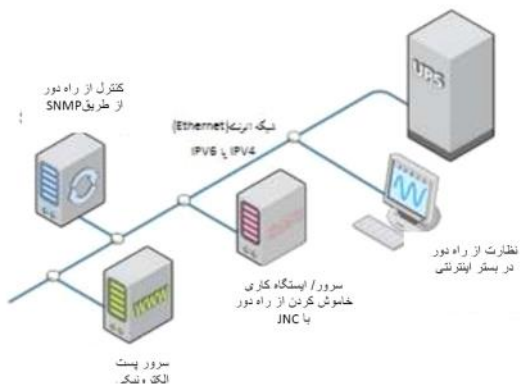

LINE INTERACTIVE

درب (کرکره) های برقی

سیستم حفاظتی

تجهیزات اکتیو شبکه

کامپیوتر های خانگی

نرم افزار مانیتورینگ یو پی اس

ویژگیهای یو پی اس:

- مجهز به مکانیزم روشن شدن به روش Cold start
- توانایی تثبیت ولتاژ در بازه (157-295VAC)
- دارای تکنولوژی (VI)
- مجهز به باتری سیلد اسید داخلی
- دارای حجم و وزن پایین
- دارای نمایشگر LED یا LCD برای تنظیم عملکرد وضعیت یو پی اس
- تکنولوژی IGBT و یا طراحی بدون ترانس
- شارژر هوشمند با کاهش 50٪ زمان شارژ
- مجهز به پورت ارتباطی هوشمند USB و پورت حفاظتی (RJ-45/RJ-11 به صورت اختیاری)
- شکل موج سینوسی شبیه سازی شده در خروجی
- توانایی راه اندازی خودکار
- قابلیت شارژ در حالت غیرفعال
- توانایی حذف نویزهای تداخلی الکترومغناطیسی EMI
- دارای کنترلر میکروپروسسور با قابلیت اطمینان بالا

توضیحات در مورد نرم افزار

View power یک نرم افزار پیشرفته مدیریتی ups می باشد. این نرم افزار اجازه می دهد تا از راه دور یک یا چند یو پی اس، در یک محیط شبکه ای توسط LAN یا اینترنت نظارت و مدیریت شوند. این نرم افزار نه تنها می تواند مانع از دست دادن داده ها در هنگام قطع برق و باعث ذخیره کردن داده های برنامه نویسی شود بلکه از خاموش شدن سیستم عامل در طول قطع برق نیز محافظت می کند. (یعنی امکان ذخیره سازی و بستن فایل های باز، خاموش نمودن سیستم عامل را فراهم می کند).