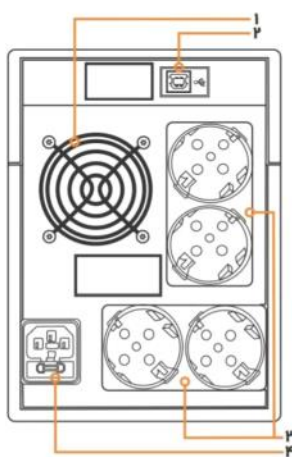

LINE INTERACTIVE

درب (کرکره) های برقی

سیستم حفاظتی

تجهیزات اکتیو شبکه

کامپیوتر های خانگی

نرم افزار مانیتورینگ یو پی اس

ویژگیهای یو پی اس:

- مجهز به مکانیزم روشن شدن به روش Cold start
- توانایی تثبیت ولتاژ در بازه (157-295VAC)
- دارای تکنولوژی (VI)
- مجهز به باتری سیلد اسید داخلی
- دارای حجم و وزن پایین
- دارای نمایشگر LED یا LCD برای تنظیم عملکرد وضعیت یو پی اس
- تکنولوژی IGBT و یا طراحی بدون ترانس
- شارژر هوشمند با کاهش 50٪ زمان شارژ
- مجهز به پورت ارتباطی هوشمند USB و پورت حفاظتی (RJ-45/RJ-11 به صورت اختیاری)
- شکل موج سینوسی شبیه سازی شده در خروجی
- توانایی راه اندازی خودکار
- قابلیت شارژ در حالت غیرفعال
- توانایی حذف نویزهای تداخلی الکترومغناطیسی EMI
- دارای کنترلر میکروپروسسور با قابلیت اطمینان بالا

Eco power 2200/1600VA

Eco power 1200VA

Eco power 700/450VA

شماره گذاری:

۱. فن و دریچه های هوا
۲. پورت ارتباطی USB
۳. پریزهای خروجی UPS
۴. ورودی برق شهر AC
۵. فیوز خودکار (محافظت ورودی)
۶. کابل، ورودی برق شهر